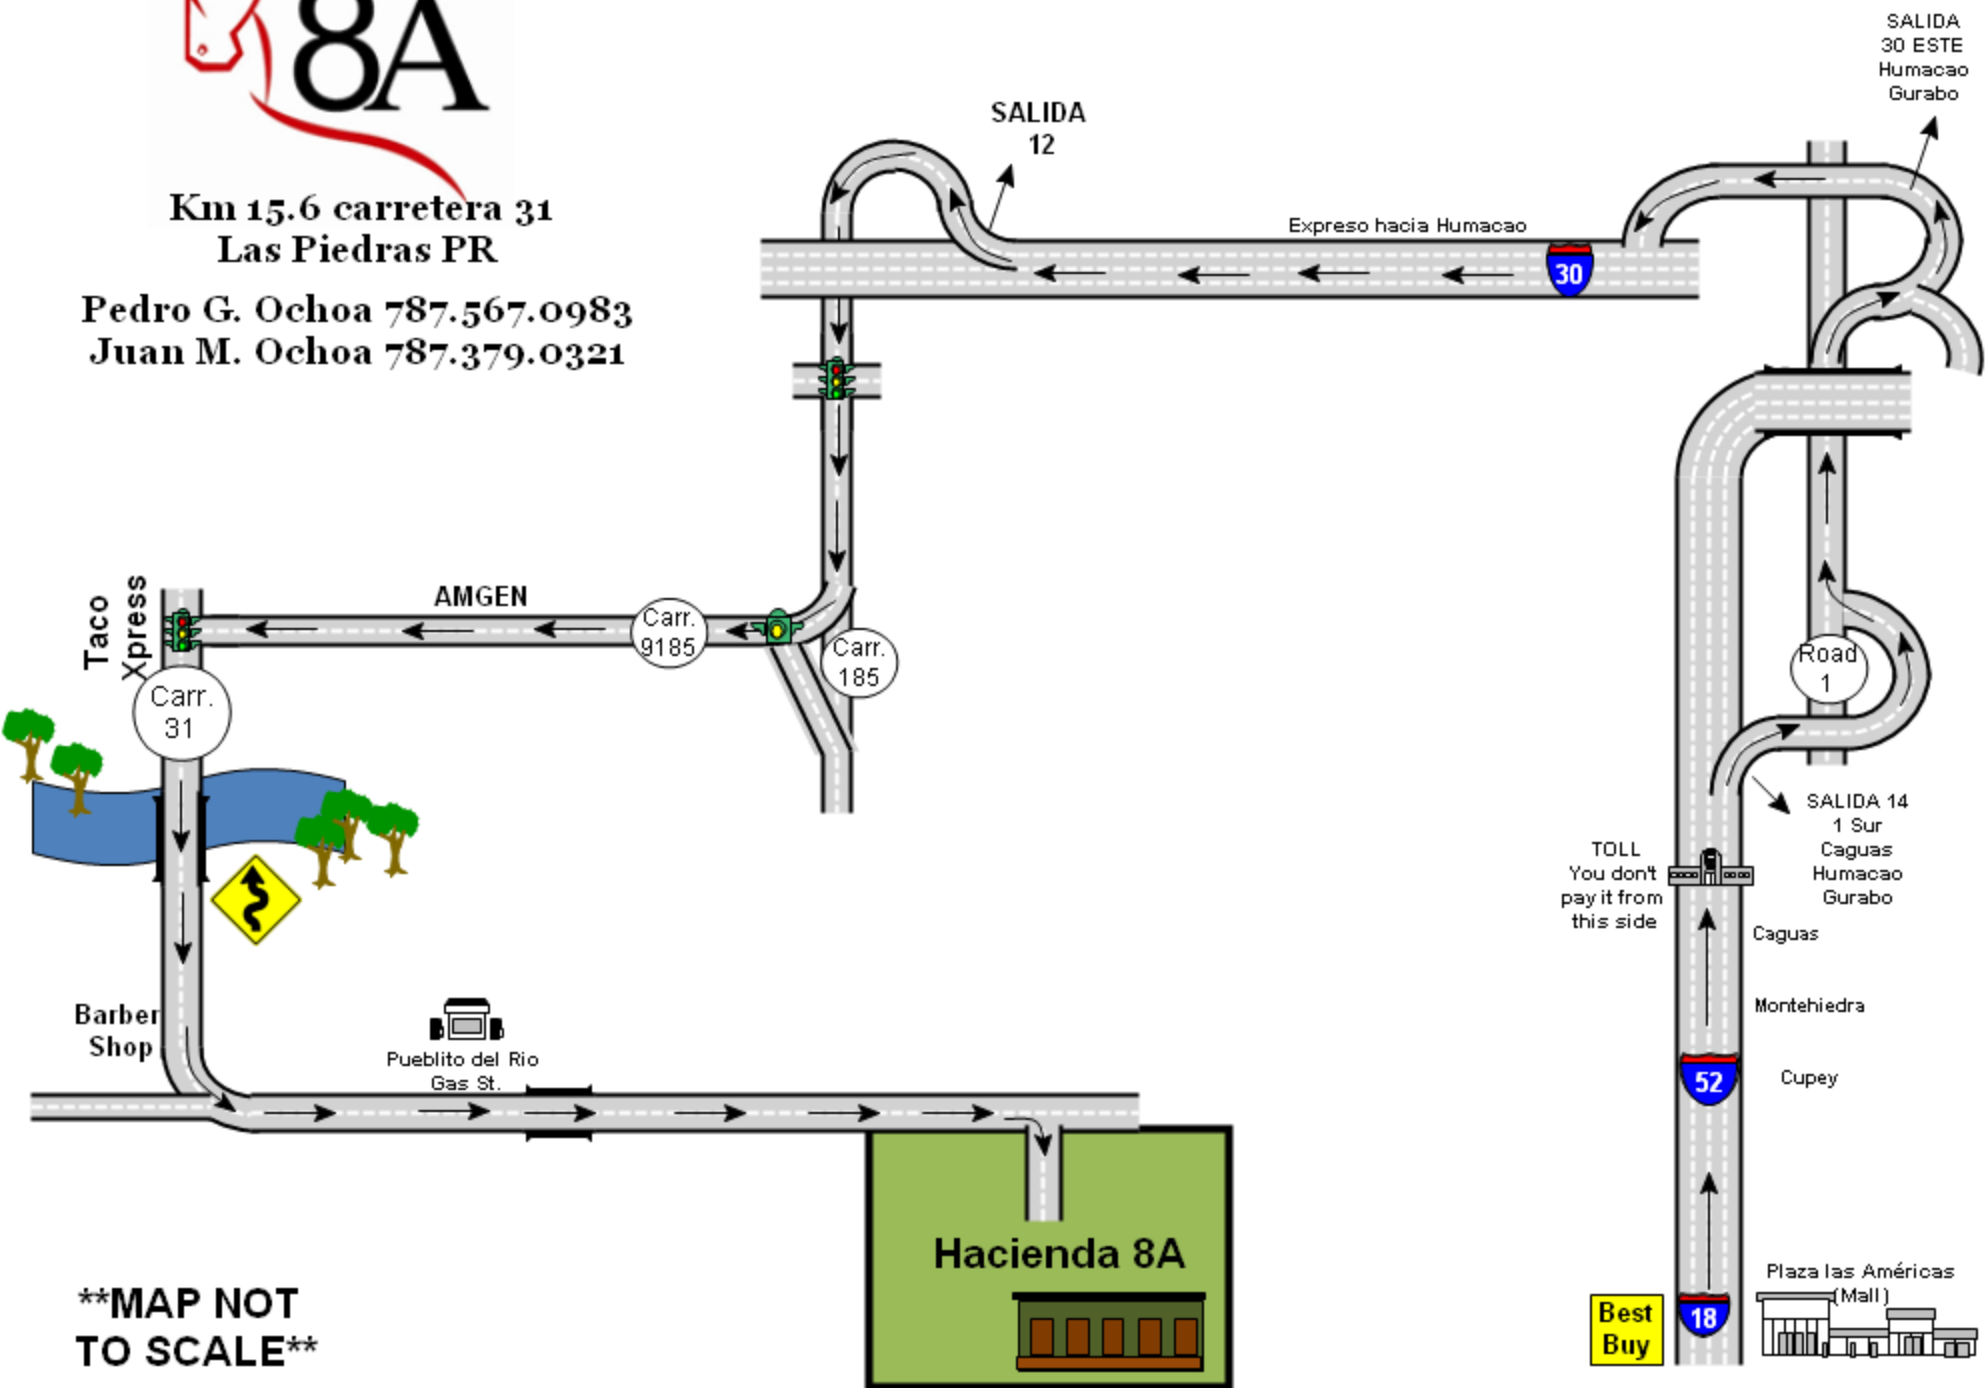

Km 15.6 carretera 31  
Las Piedras PR

Pedro G. Ochoa 787.567.0983  
Juan M. Ochoa 787.379.0321

**\*\*MAP NOT TO SCALE\*\***